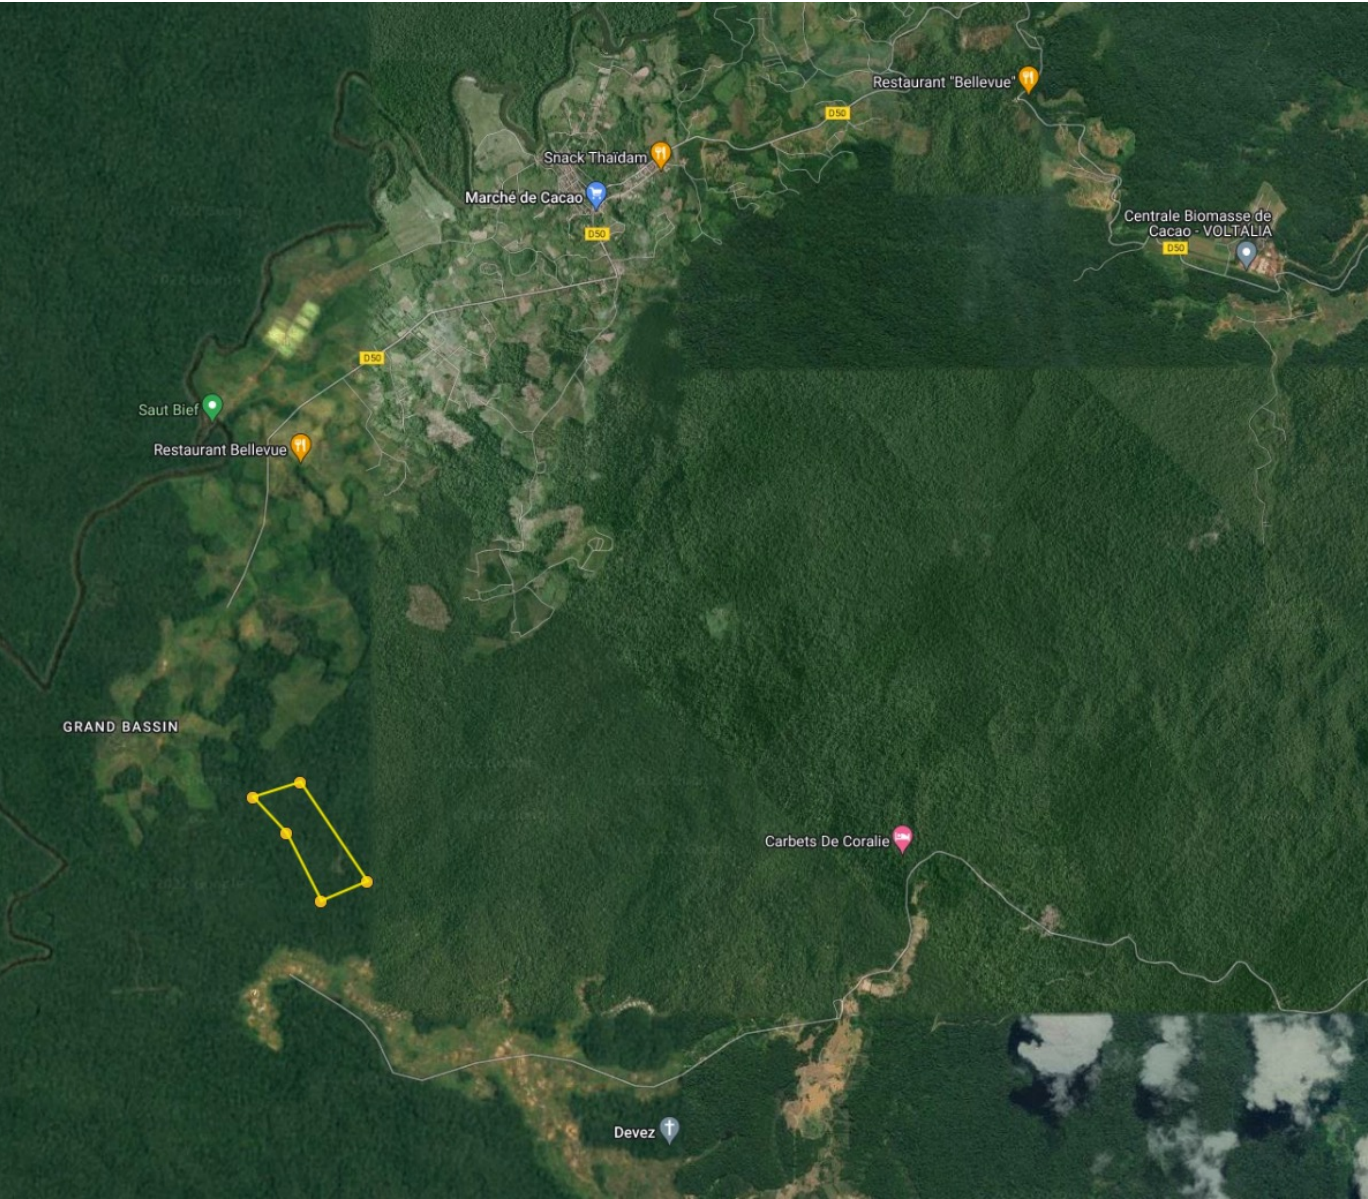

Pays ou territoire	Guyane			
SYSTÈME	UTM 22 (WGS84)		Géographique WGS84	
GERMAINE VA LY PO				
BORNES	x	y	Latitude	Longitude
Borne 1	334067.95	500049.89	4,5224688	-52,4956467
Borne 2	334485.52	500176.14	4,5236183	-52,4918861
Borne 3	335067.27	499307.24	4,515771	-52,4866276
Borne 4	334665.10	499137.91	4,5142322	-52,4902487
Borne 5	334362.74	499737.40	4,5196482	-52,4929844
Borne 6	334067.95	500049.89	4,5224688	-52,4956467